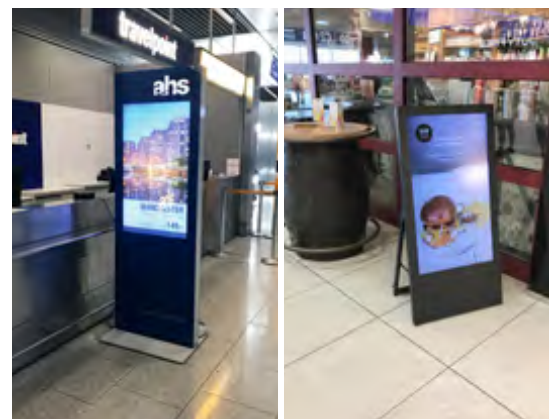

DIGITALE RECLAME

DIGITALE SIGNS: VOOR DE WOW-FACTOR

De digitale reclame heeft een analoge impact op de consument als een televisiespot, men wordt er door getriggerd. We zien dan ook duidelijk een groeiende belangstelling in deze digitale technologie, die aanvullend of plaatsvervangend ingezet wordt bij de traditionele statische reclameobjecten.

In ons brede assortiment hebben we de professionele tijd- en temperatuur LEDdisplays, lichtkranten, apothekerskruizen, ongevallen displays maar ook de hoogwaardige Europees vervaardigde full colour LED displays.

In ons assortiment zitten ook de grootformaat LCD-displays ingebouwd in een zuil, stoepstanders of gemonteerd op een speciale houder. Aansturing kan met een standaard USB stick maar bij aansturing van meerdere units op meerdere locatie bieden wij u ook professionele oplossingen via WIFI.