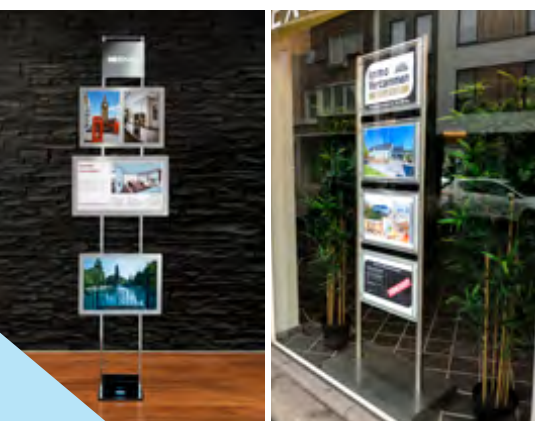

NIEUW EASY LUX BLACK

Zwarte uitvoering waarbij men tevens met een railsysteem kan werken.