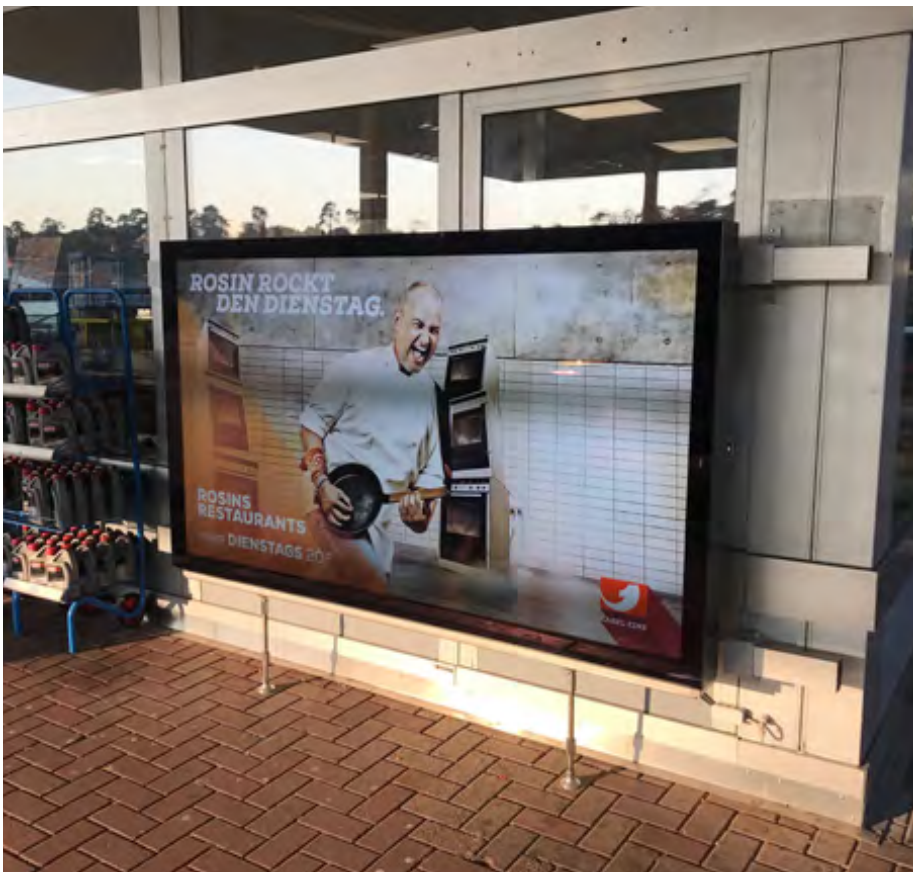

DIGITALE RECLAME

DIGITALE SIGNS: VOOR DE WOW-FACTOR

De digitale reclame heeft een analoge impact op de consument als een televisiespot, men wordt er door getriggerd. We zien dan ook duidelijk een groeiende belangstelling in deze digitale technologie, die aanvullend of plaatsvervangend ingezet wordt bij de traditionele statische reclameobjecten.

In ons brede assortiment hebben we de professionele tijd- en temperatuur LEDdisplays, lichtkranten, apothekerskruizen, ongevallen displays maar ook de hoogwaardige Europees vervaardigde full colour LED displays.

In ons assortiment zitten ook de grootformaat LCD-displays ingebouwd in een zuil, stoepstanders of gemonteerd op een speciale houder. Aansturing kan met een standaard USB stick maar bij aansturing van meerdere units op meerdere locatie bieden wij u ook professionele oplossingen via WIFI.